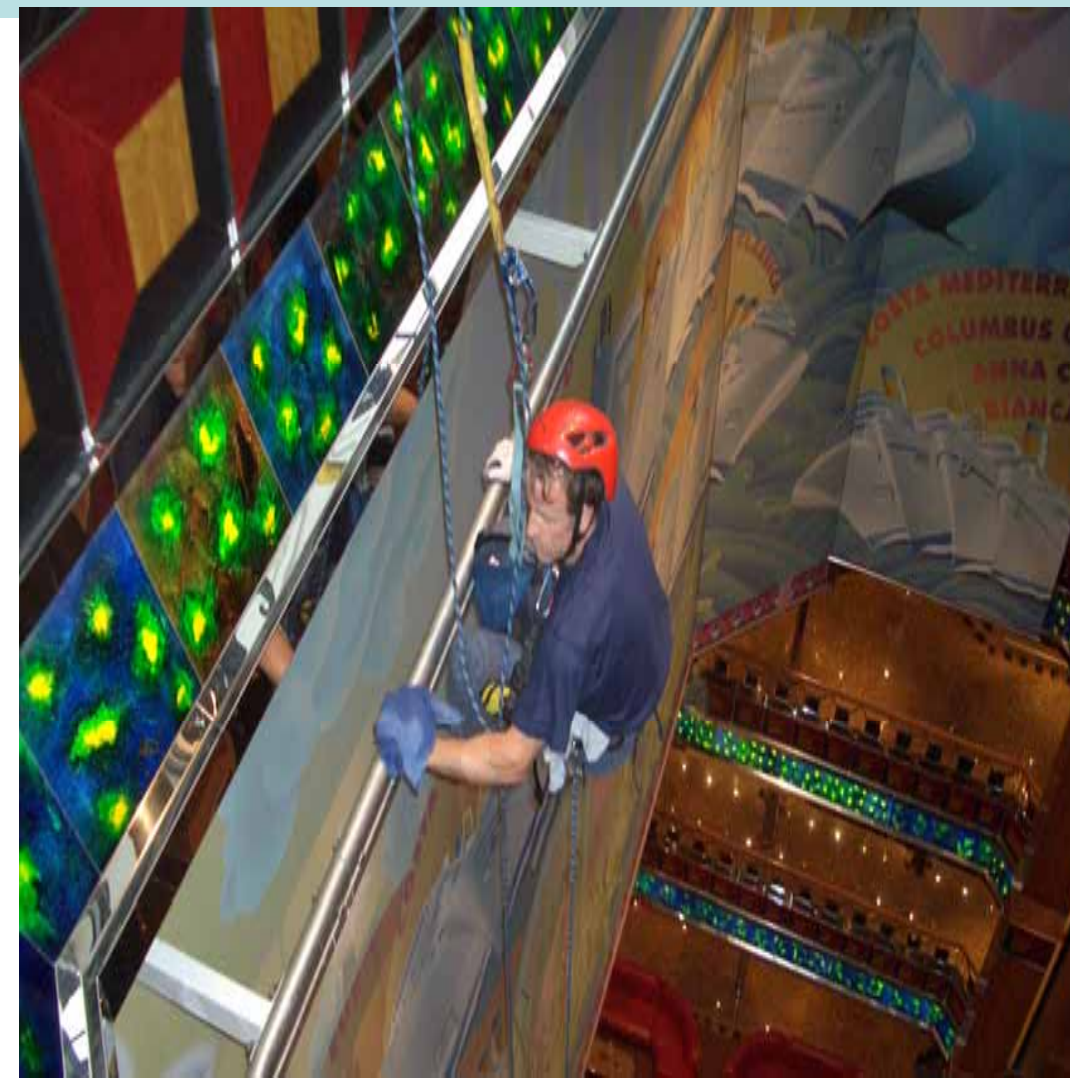

SVOLGIAMO

**LAVORI
ACROBATICI
AD ALTEZZE
ELEVATE**

Grazie all'utilizzo di
tecniche
alpinistiche siamo
in grado di operare
ad altezze elevate
e in assoluta
sicurezza.

SOLUZIONI RAPIDE

- Offriamo rapide soluzioni a problemi di varia natura (occupazione del suolo, installazione di ponteggi, utilizzo di torri aeree, ecc...)

**Interventi di varia natura sui tetti:
posizionamento cavi,
sostituzione tegole e lastre in ardesia,
riparazione o sostituzione grondaie,
posa dispositivi antipiccone ecc...**

GENOVA PULITORI DI VETRI ACROBATO/STAR HOTEL BRIGNOLE

**Demolizione intonaci pericolanti;
sigillature,
rifacimento intonaco**

**Pulizia di pareti vetrate
e facciate**

Supporto tecnico per accessi difficili e posizionamento sul lavoro in luoghi ad alto rischio: si eseguono relazioni scritte e fotografiche di tutti i tipi

INTERVENTI IN LUOGHI DI DIFFICILE ACCESSO

Disbosco, abbattimento e potatura alberi medio e alto fusto

Lavori di disgaggio: posa reti metalliche paramassi; ancoraggi in roccia fissaggi con cavi d'acciaio