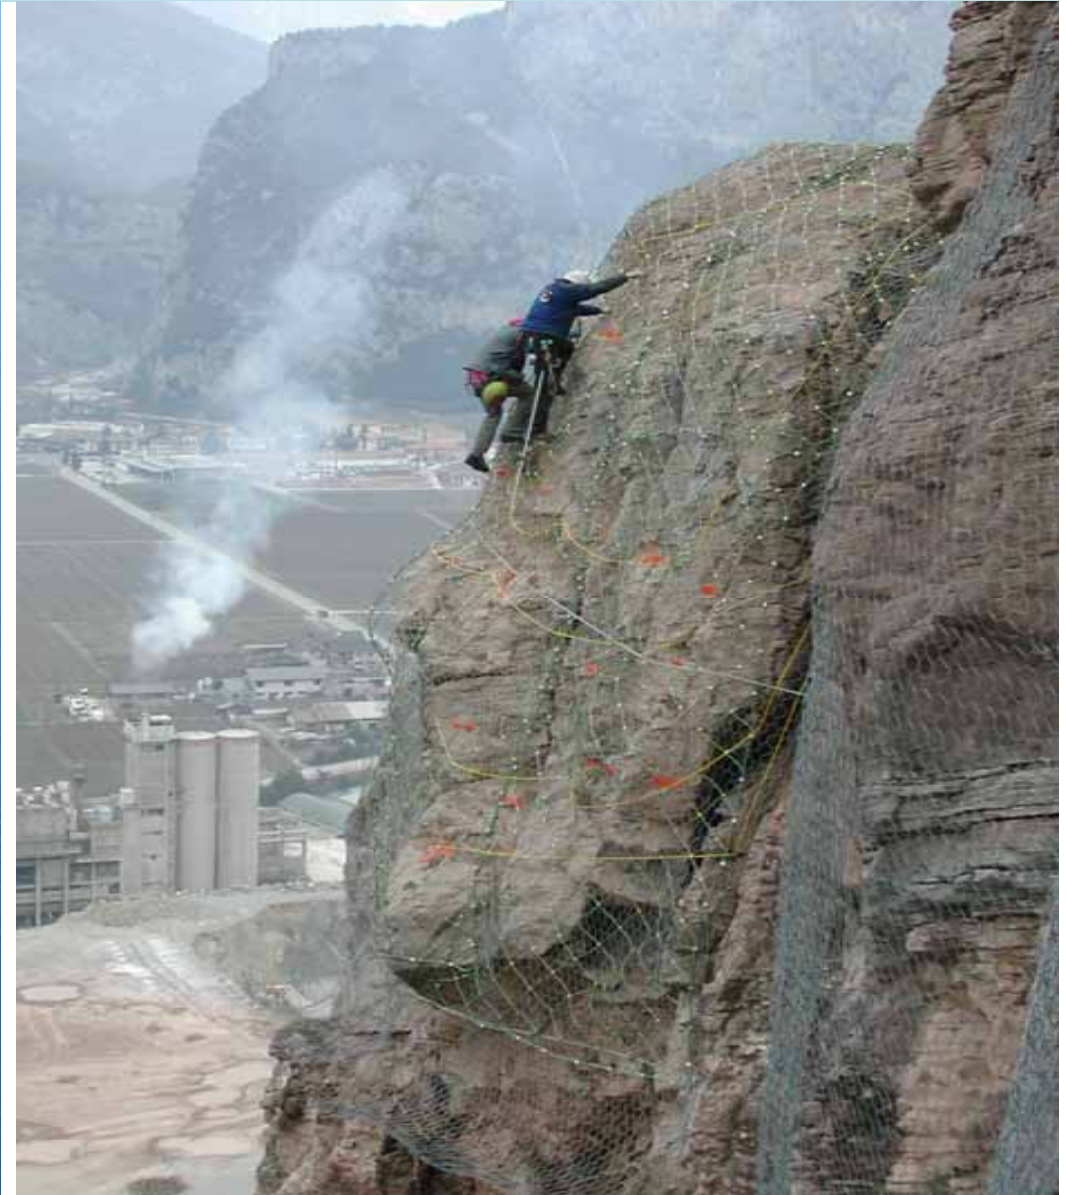

SVOLGIAMO

**LAVORI
ACROBATICI
AD ALTEZZE
ELEVATE**

Grazie all'utilizzo di
tecniche
alpinistiche siamo
in grado di operare
ad altezze elevate
e in assoluta
sicurezza.

SOLUZIONI RAPIDE

- Offriamo rapide soluzioni a problemi di varia natura (occupazione del suolo, installazione di ponteggi, utilizzo di torri aeree, ecc...)

**Interventi di varia natura sui tetti:
posizionamento cavi,
sostituzione tegole e lastre in ardesia,
riparazione o sostituzione grondaie,
posa dispositivi antipiccone ecc...**

GENOVA PULITORI DI VETRI ACROBATO/STAR HOTEL BRIGNOLE

**Demolizione intonaci pericolanti;
sigillature,
rifacimento intonaco**

**Pulizia di pareti vetrate
e facciate**

Supporto tecnico per accessi difficili e posizionamento sul lavoro in luoghi ad alto rischio: si eseguono relazioni scritte e fotografiche di tutti i tipi

INTERVENTI IN LUOGHI DI DIFFICILE ACCESSO

Disbosco, abbattimento e potatura alberi medio e alto fusto

Lavori di disgaggio: posa reti metalliche paramassi; ancoraggi in roccia fissaggi con cavi d'acciaio